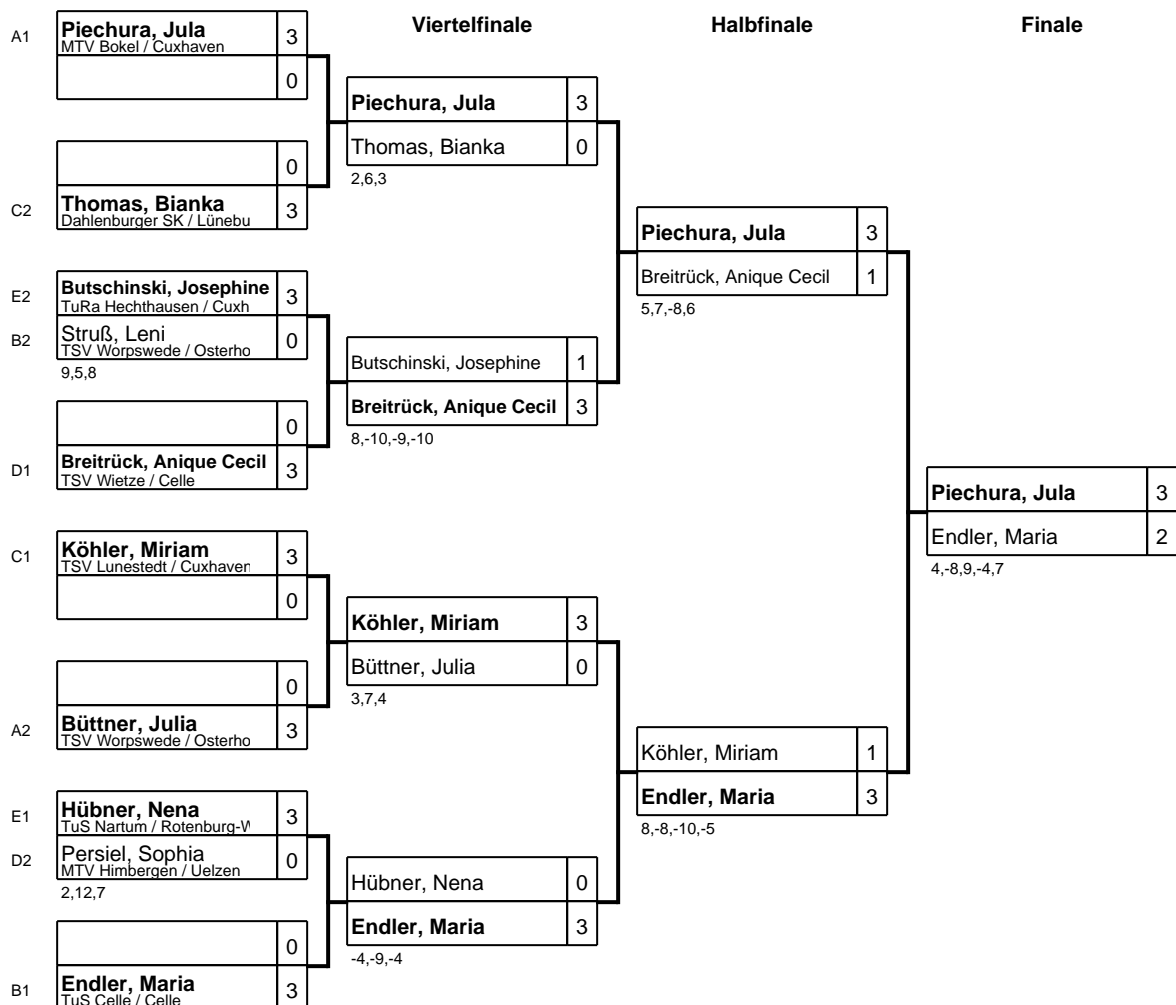

Bezirksindividualmeisterschaften Lüneburg Jugend/Schüler
Klasse: Schülerinnen C - Einzel 12.11.2017 Schwarmstedt

Bezirksindividualmeisterschaften Lüneburg Jugend/Schüler

Klasse: Jungen - Doppel 11.11.2017 Schwarmstedt

	Viertelfinale		Halbfinale		Finale	
1	Elvers L./Thielant E. ESV Lüneburg / TuS Celle	3				
2		0	Elvers L./Thielant E.	2		
3	Graul M./Schnäckel J. TSC Steinbeck-Meilsen / H	2	Haase N./Kosmata P.	3		
4	Haase N./Kosmata P. TuS Kirchwalsede / TuS Zε 10,-4,10,-1,-9	3	-5,6,-7,8,-9	Haase N./Kosmata P.	0	
5	Buck M./Strauß L. Geestemünder TV / TSV Lj	3		Kibies M./Voß J.	3	
6	Brakenhoff N./Timm E. MTV Gerdau / SV Holdens 2,-9,9,5	1	Buck M./Strauß L.	1	-6,-7,-5	
7	Kibies M./Voß J. TSV Lamstedt / Cuxhaven	3	Kibies M./Voß J.	3		
8	Appel J./Nguyen T. TuS Lachendorf / VfL West 7,-7,-9,8,8	2	-9,8,-9,-7			Kibies M./Voß J.
9	Dümeland T./Ziesler B. VfL Westercelle / Celle	3				Hahn K./Kröncke M.
10	Buck J./Pehl O. TSV Worpswede / TV Falk 5,7,-9,9	1	Dümeland T./Ziesler B.	1		kampflos
11	Detjen N./Förster D. VSV Hedendorf/Neukloster	0	Hahn K./Kröncke M.	3		
12	Hahn K./Kröncke M. TSV Lamstedt / Cuxhaven -6,-9,-8	3	-7,-7,7,-10	Hahn K./Kröncke M.	3	
13	Rösch F./Rösch L. MTV Fichte Winsen / Celle	3		Heinken N./Voß T.	0	
14	Castens O./Vogel V. TSV Dauelsen / Verden 6,8,9	0	Rösch F./Rösch L.	0	4,8,6	
15	Mehrkens J./Meyer P. VSV Hedendorf/Neukloster	0	Heinken N./Voß T.	3		
16	Heinken N./Voß T. TSV Lamstedt / Cuxhaven -2,-12,-3	3	-7,-11,-1