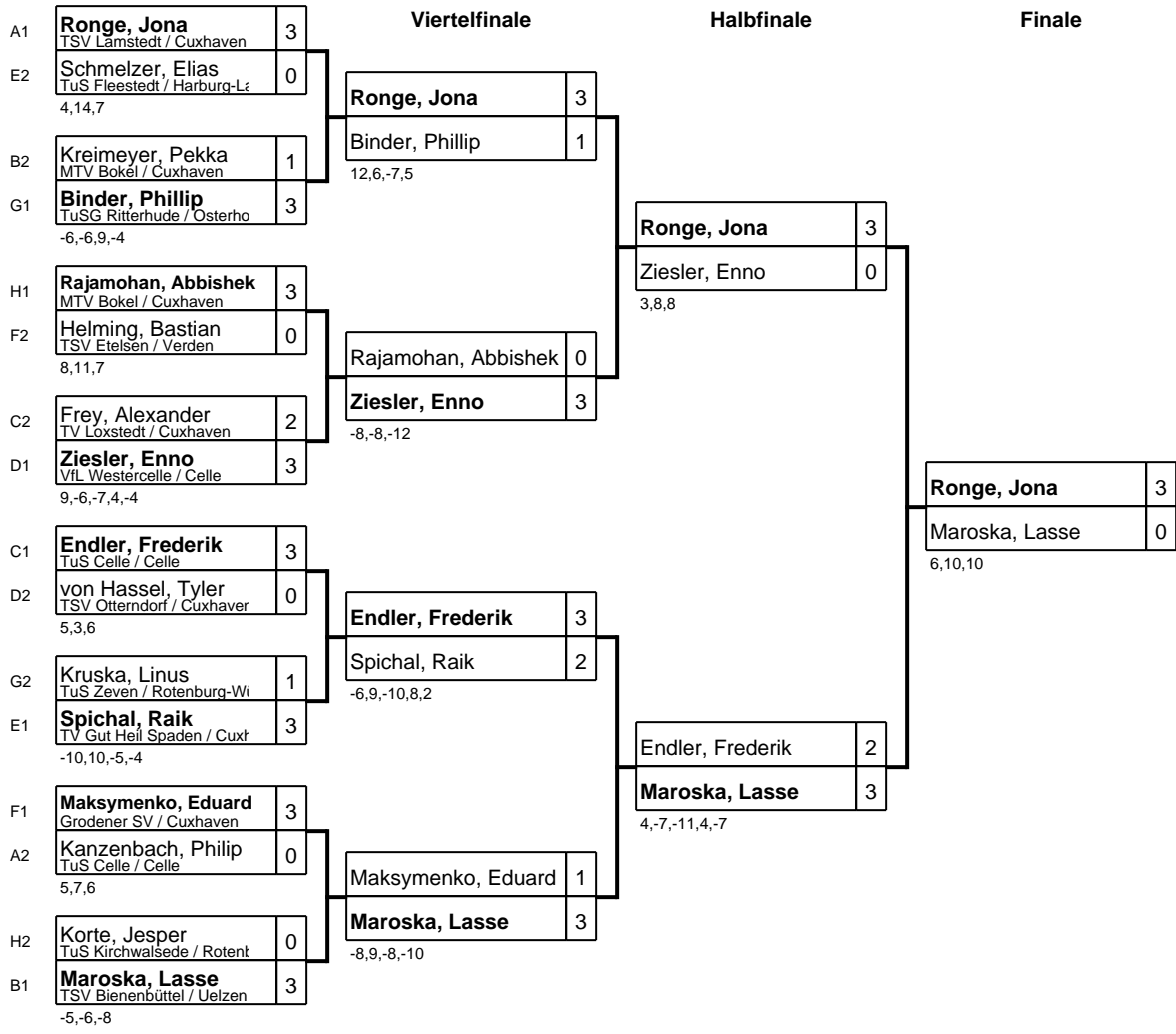

Bezirksindividualmeisterschaften Lüneburg Jugend/Schüler

Klasse: Schüler C - Einzel 12.11.2017 Schwarmstedt

Bezirksindividualmeisterschaften Lüneburg Jugend/Schüler

Klasse: Schülerinnen C - Einzel 12.11.2017/ Schwarmstedt

Vorrunde

Gruppe: A

Platz	Name	SP	Spiele	Sätze	1	2	3	4
1	Piechura, Julia MTV Bokel / Cuxhaven	1	2 : 0	6 : 0 +6		3 : 0 3,1,0	3 : 0 3,2,2	
2	Büttner, Julia TSV Worswede / Osterholz	3	1 : 1	3 : 3 0	0 : 3 -3,-1,-0		3 : 0 9,9,3	
3	Harmann, Lea-Marie TuS Nartum / Rotenburg-Wümme	2	0 : 2	0 : 6 -6	0 : 3 -3,-2,-2	0 : 3 -9,-9,-3		

Gruppe: B

Platz	Name	SP	Spiele	Sätze	1	2	3	4
1	Endler, Maria TuS Celle / Celle	1	2 : 0	6 : 0 +6		3 : 0 4,3,4	3 : 0 5,2,3	
2	Struß, Leni TSV Worswede / Osterholz	2	1 : 1	3 : 3 0	0 : 3 -4,-3,-4		3 : 0 6,6,3	
3	Grottian, Marie TSV Hollen / Cuxhaven	3	0 : 2	0 : 6 -6	0 : 3 -5,-2,-3	0 : 3 -6,-6,-3		

Gruppe: C

Platz	Name	SP	Spiele	Sätze	1	2	3	4
1	Köhler, Miriam TSV Lunestedt / Cuxhaven	1	2 : 0	6 : 0 +6		3 : 0 3,4,4	3 : 0 3,4,1	
2	Thomas, Bianka Dahlenburger SK / Lüneburg	2	1 : 1	3 : 4 -1	0 : 3 -3,-4,-4		3 : 1 5,-9,9,5	
3	Bruns, Betty TSV Ottersberg / Verden	3	0 : 2	1 : 6 -5	0 : 3 -3,-4,-1	1 : 3 -5,9,-9,-5		

Gruppe: D

Platz	Name	SP	Spiele	Sätze	1	2	3	4
1	Breitrück, Anique Cecil TSV Wietze / Celle	1	3 : 0	9 : 1 +8		3 : 0 1,3,6	3 : 1 -4,7,11,5	3 : 0 8,2,7
2	Persiel, Sophia MTV Himbergen / Uelzen	4	2 : 1	6 : 3 +3	0 : 3 -1,-3,-6		3 : 0 10,11,8	3 : 0 7,5,2
3	Brandenburger, Clarissa TSV Otterndorf / Cuxhaven	3	1 : 2	4 : 6 -2	1 : 3 4,-7,-11,-5	0 : 3 -10,-11,-8		3 : 0 17,7,8
4	Szameit, Shalyn Dahlenburger SK / Lüneburg	2	0 : 3	0 : 9 -9	0 : 3 -8,-2,-7	0 : 3 -7,-5,-2	0 : 3 -17,-7,-8	

Gruppe: E

Platz	Name	SP	Spiele	Sätze	1	2	3	4
1	Hübner, Nena TuS Nartum / Rotenburg-Wümme	2	3 : 0	9 : 1 +8		3 : 1 10,-3,4,9	3 : 0 6,8,11	3 : 0 8,7,10
2	Butschinski, Josephine TuRa Hechthausen / Cuxhaven	1	2 : 1	7 : 6 +1	1 : 3 -10,3,-4,-9		3 : 1 10,-3,8,10	3 : 2 9,-13,5,-9,9
3	Hinze, Kiana ASV Adelheidsdorf / Celle	4	1 : 2	4 : 7 -3	0 : 3 -6,-8,-11	1 : 3 -10,3,-8,-10		3 : 1 -9,12,9,6
4	Gause, Hannah-Marit MTV Himbergen / Uelzen	3	0 : 3	3 : 9 -6	0 : 3 -8,-7,-10	2 : 3 -9,13,-5,9,-9	1 : 3 9,-12,-9,-6