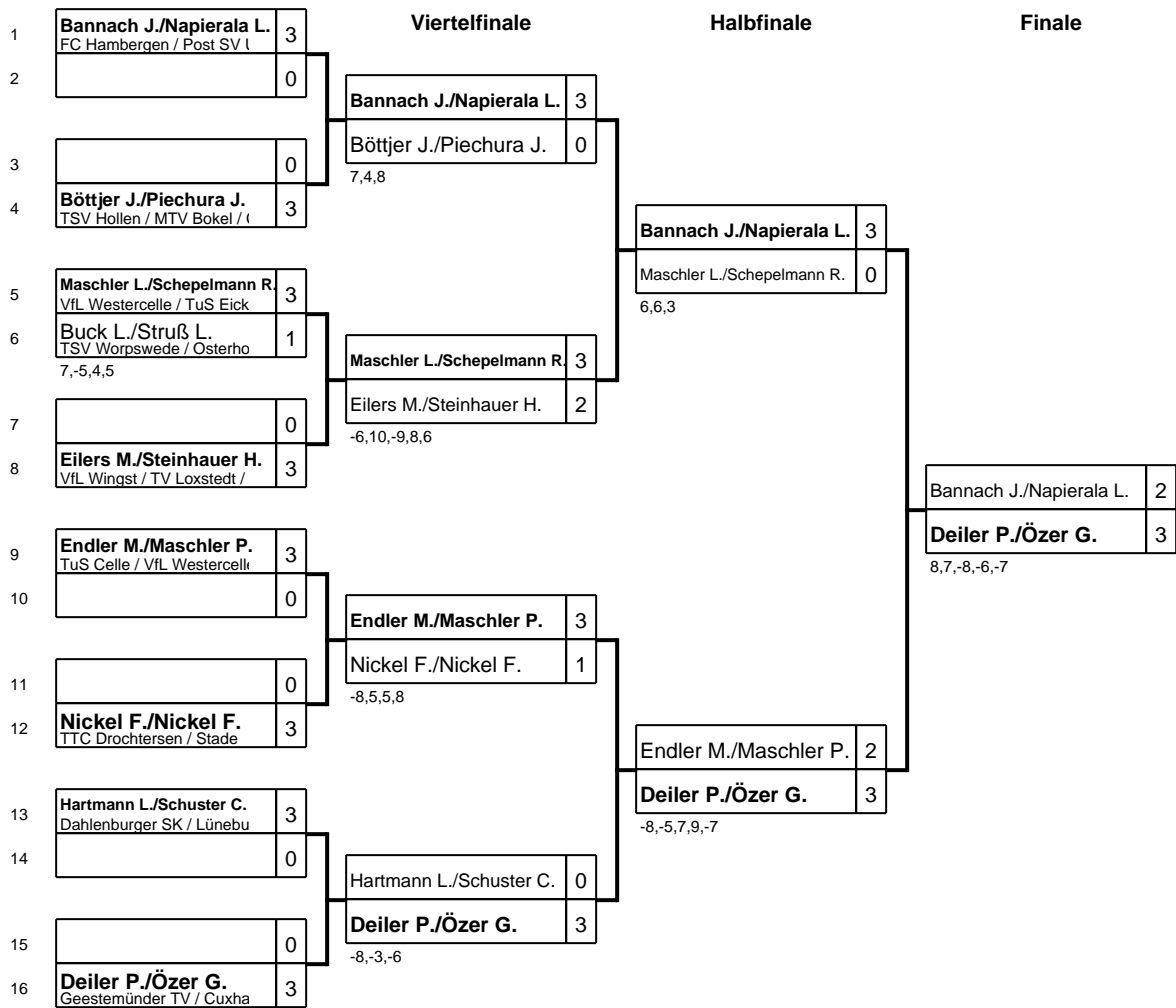

Bezirksindividualmeisterschaften Lüneburg Jugend/Schüler

Klasse: Schülerinnen B - Doppel 11.11.2017 Schwarmstedt

Bezirksindividualmeisterschaften Lüneburg Jugend/Schüler

Klasse: Schüler C - Doppel 12.11.2017 Schwarmstedt

	Viertelfinale		Halbfinale		Finale	
1	Ronge J./Ziesler E. TSV Lämstedt / VfL Weste	3				
2		0	Ronge J./Ziesler E.	3		
3	Homagk J./Schweizer J. ASV Adelheidsdorf / Celle	0	Buschmeyer M./Pislak T.	0		
4	Buschmeyer M./Pislak T. TV Sottrum / Rotenburg-W -7,-8,-9	3	1,3,7	Ronge J./Ziesler E.	3	
5	Maksymenko E./von Hassel Grodener SV / TSV Ottern	3		Binder P./Helming B.	0	
6	Door M./Kruska L. TuS Zeven / Rotenburg-Wi 6,3,5	0	Maksymenko E./von Hassel T.	0	4,2,5	
7	Lechel A./Stieler L. TuS Fleestedt / Harburg-Lz	1	Binder P./Helming B.	3		
8	Binder P./Helming B. TuSG Ritterhude / TSV Ete 11,-3,-10,-10	3	-7,-7,-7			Ronge J./Ziesler E.
9	Endler F./Kanzenbach P. TuS Celle / Celle	3				3
10	Müller J./Pintat A. TuSG Ritterhude / Osterho 4,10,9	0	Endler F./Kanzenbach P.	3		Endler F./Kanzenbach P.
11	Köster J./Sytchenko G. SV Ilmenau / SV Scharneb	0	Frey A./Spichal R.	0		1
12	Frey A./Spichal R. TV Loxstedt / TV Gut Heil -7,-8,-10	3	7,8,7	Endler F./Kanzenbach P.	3	7,7,-10,4
13	Kuhlgatz P./Mahler M. TTC Drochtersen / Stade	1		Endler F./Kanzenbach P.	3	
14	Kreimeyer P./Schmelzer E. MTV Bokel / TuS Fleestedt -7,-5,11,-9	3	Korte J./Maroska L.	3	6,2,5	
15	Binder K./Rajamohan A. TuSG Ritterhude / MTV Bc	0	Kreimeyer P./Schmelzer E.	0		
16	Korte J./Maroska L. TuS Kirchwalsede / TSV B -6,-5,-8	3	-6,-3,-7	Korte J./Maroska L.	0